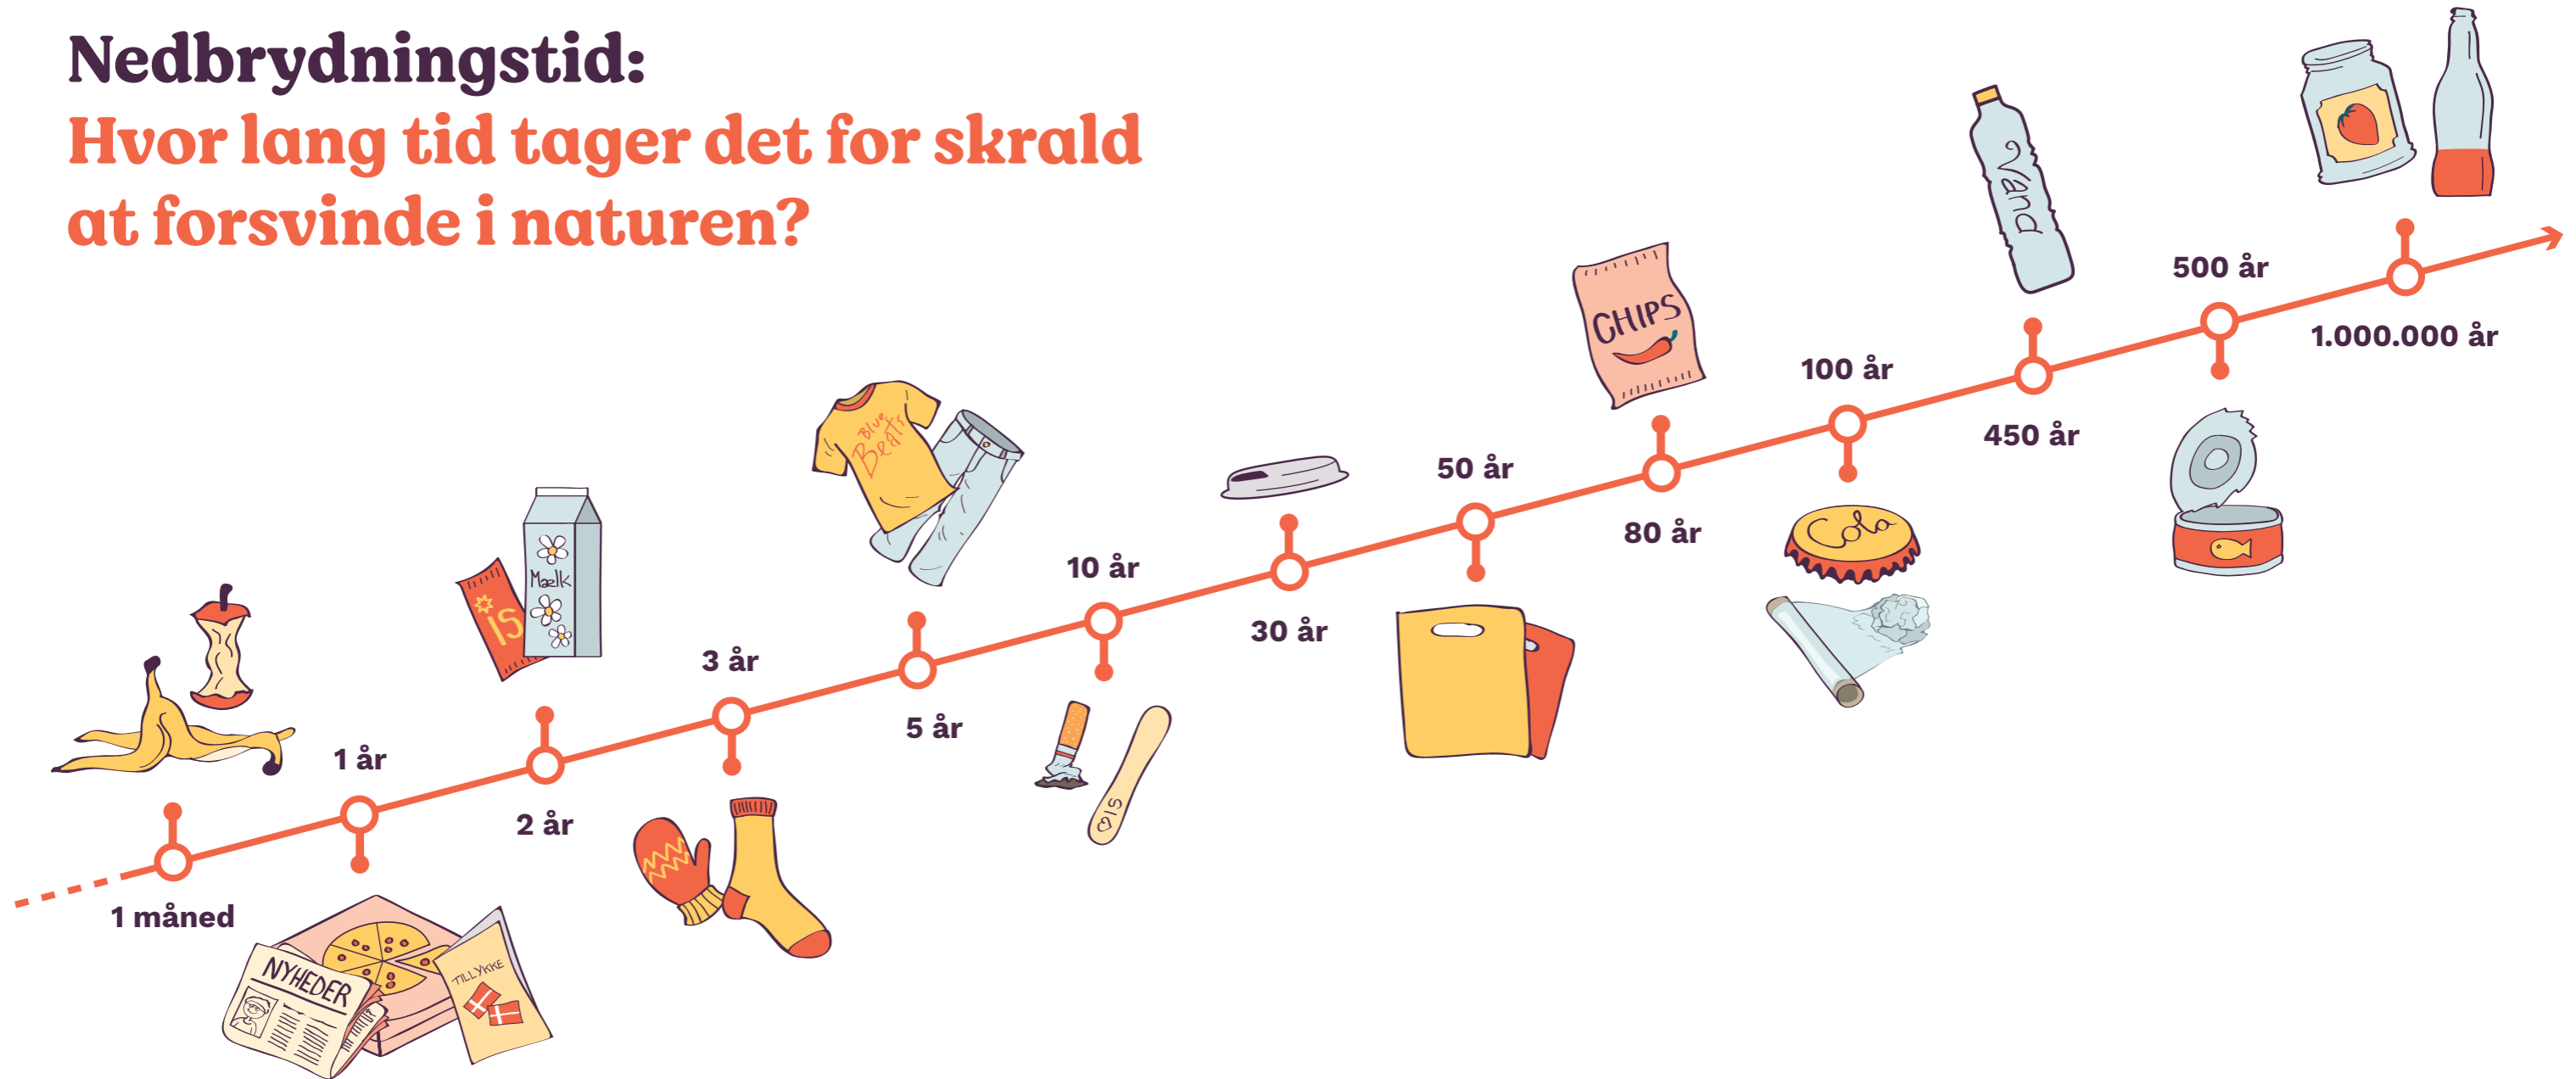

SkraldeSafari

Nedbrydningstid: Hvor lang tid tager det for skrald at forsvinde i naturen?

Kilde: Miljøstyrelsen, 2021
Nedbrydningstiden afhænger af blandt andet vejr og underlag -
tallene er estimater og afspejler den maksimale nedbrydningstid.