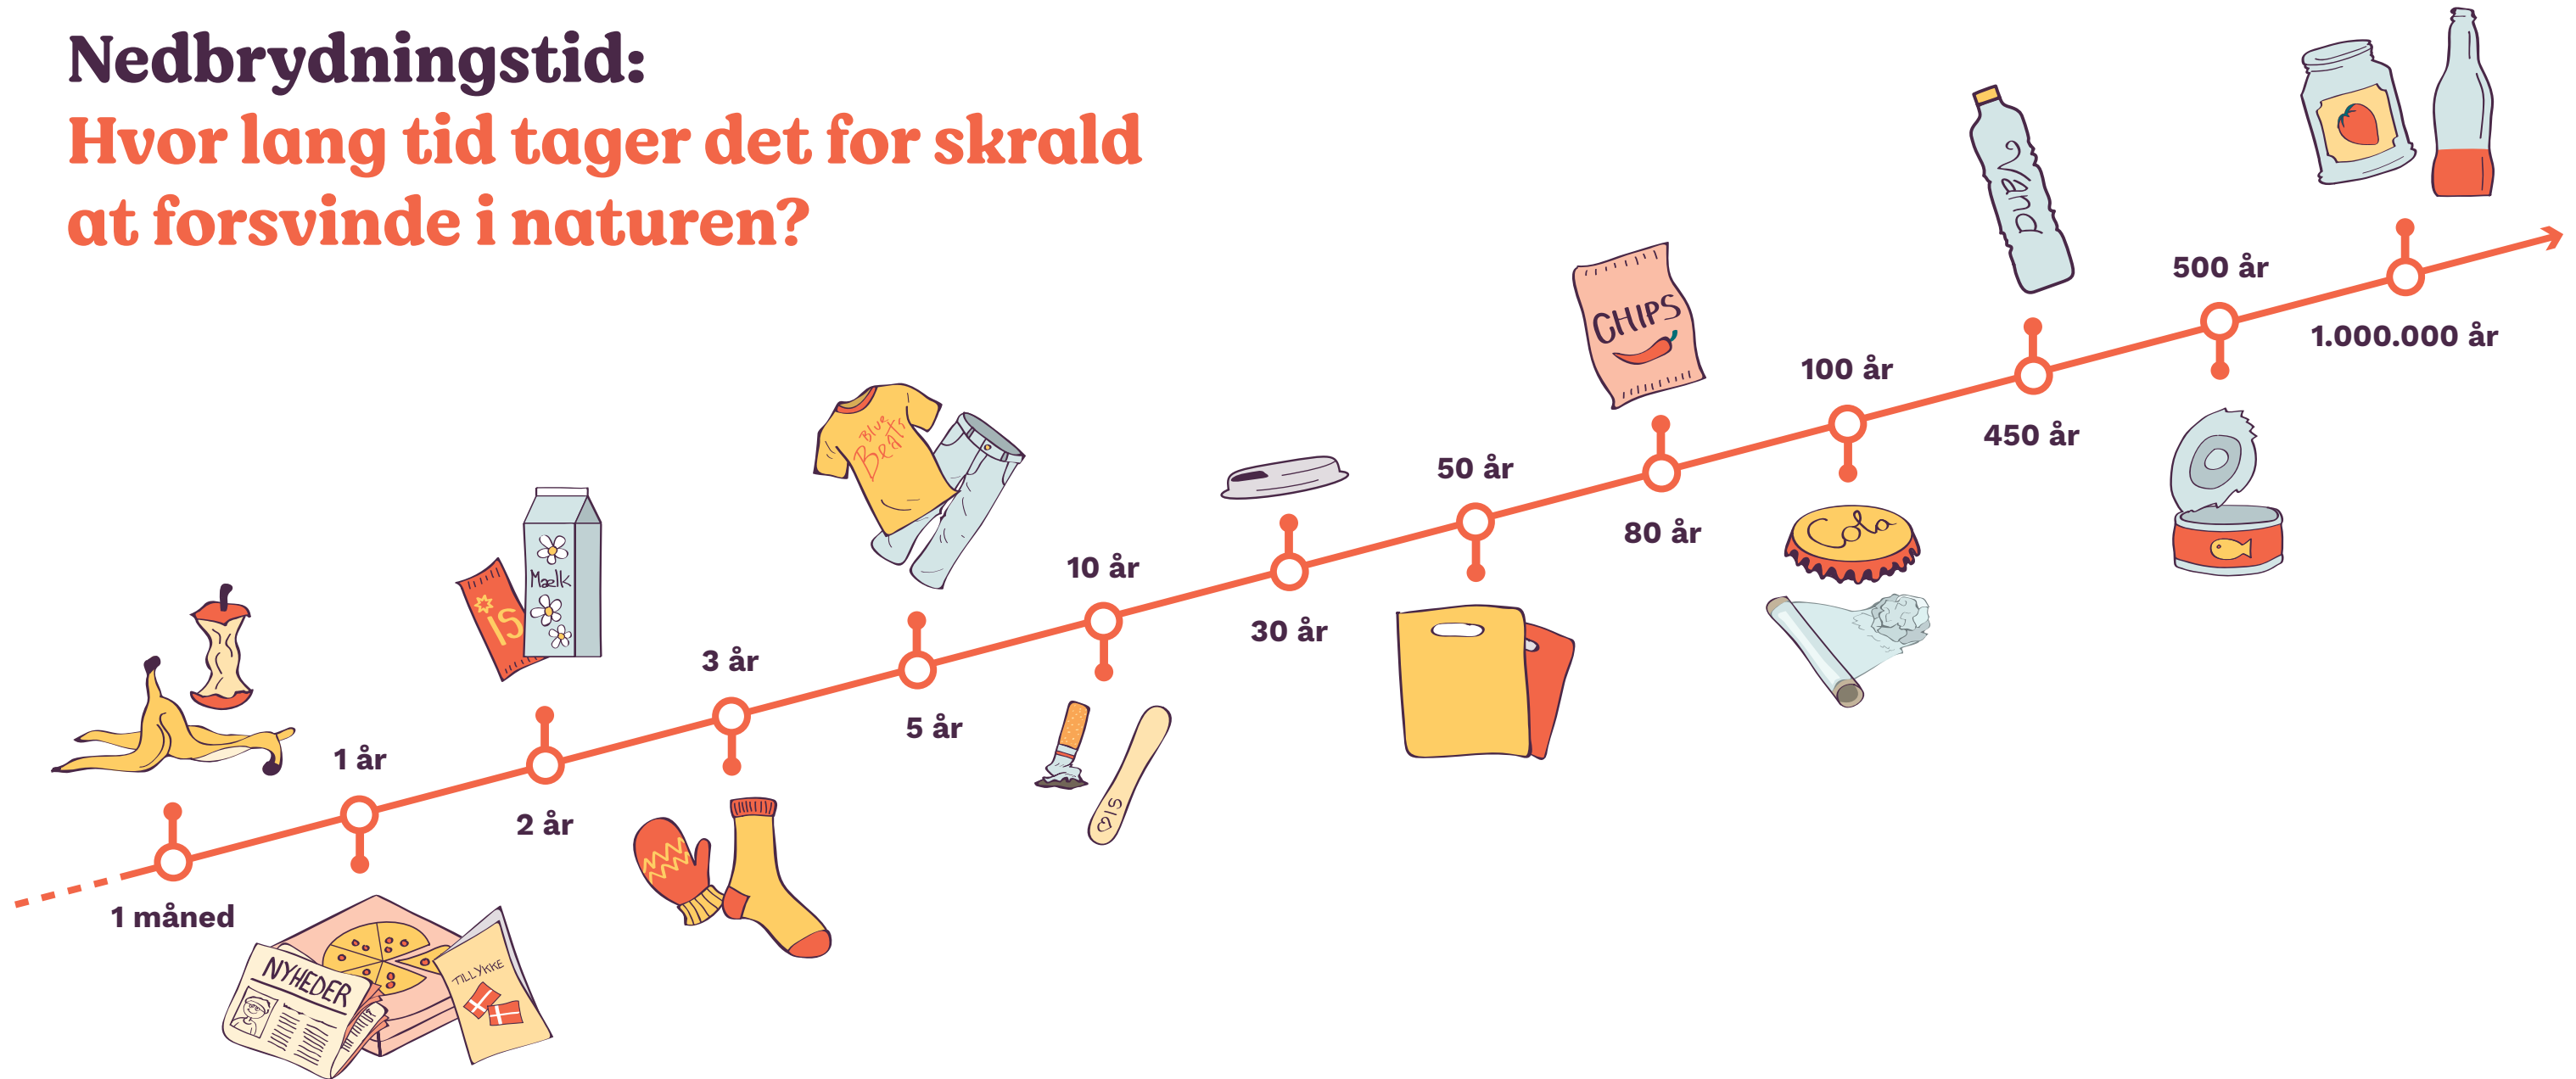

SkraldeSafari

Nedbrydningstid: Hvor lang tid tager det for skrald at forsvinde i naturen?

Kilde: Miljøstyrelsen, 2021
Nedbrydningstiden afhænger af blandt andet vejr og underlag -
tallene er estimater og afspejler den maksimale nedbrydningstid.